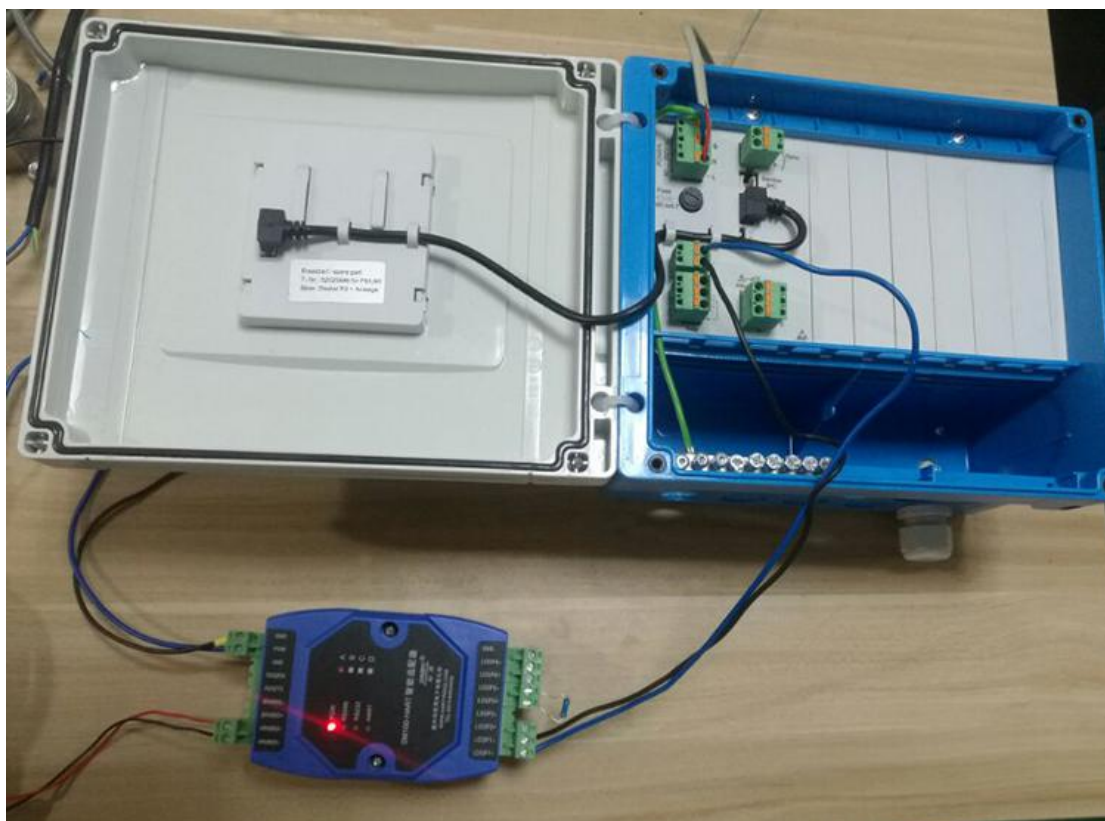

## 1. HART 转换器与 FMU90 明渠流量通讯

## 2. SM100-B 与 FMU90 明渠流量计内部接线图