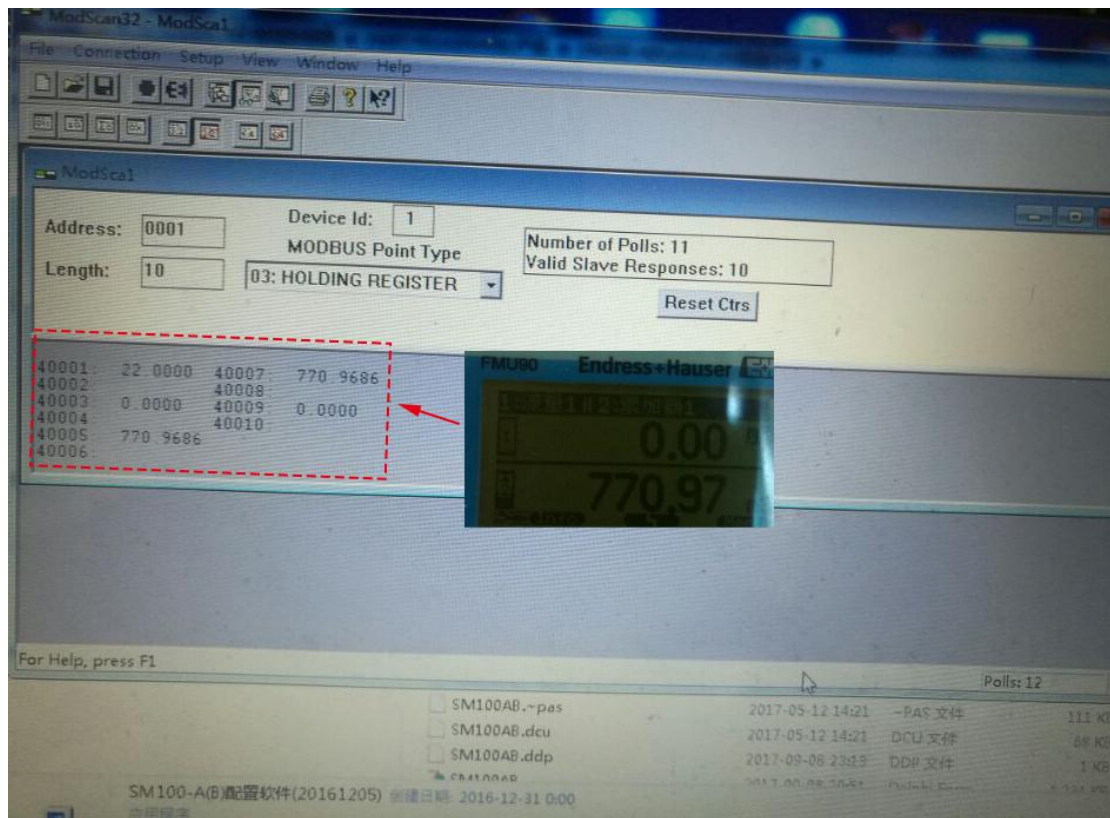

3. SM100-B Modscan 软件

嘉兴市松茂电子有限公司
技术电话：4007-803-803
2017-11-7