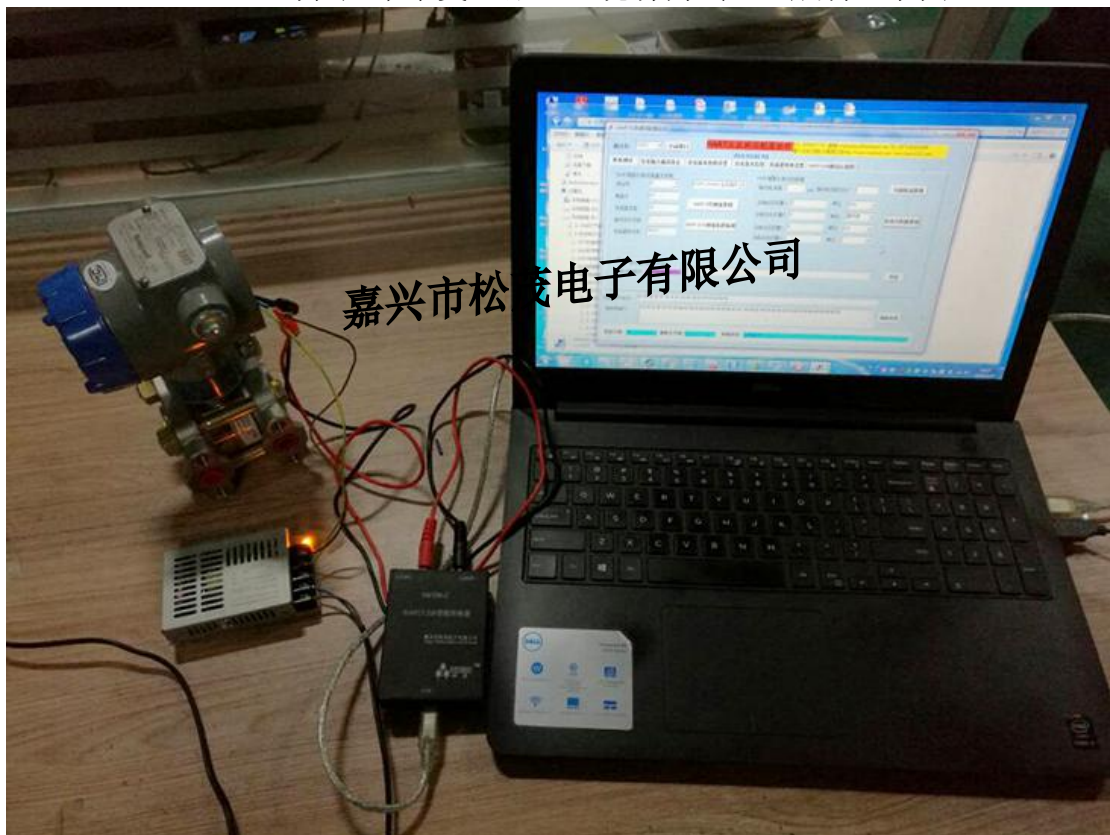

一、SM100-C 与霍尼韦尔压力变送器的现场通讯图片

1. 霍尼韦尔变送器顶部图

2. HART MODEM 与霍尼韦尔变送器连接图

嘉兴市松茂电子有限公司 地址:嘉兴市城南路 1369 号科创中心 1-201 Tel:0573-82623038

3. HART MODEM 与霍尼韦尔变送器通讯现场测试通讯成功显示图

以上由嘉兴市松茂电子有限公司技术部提供
2016-3-9